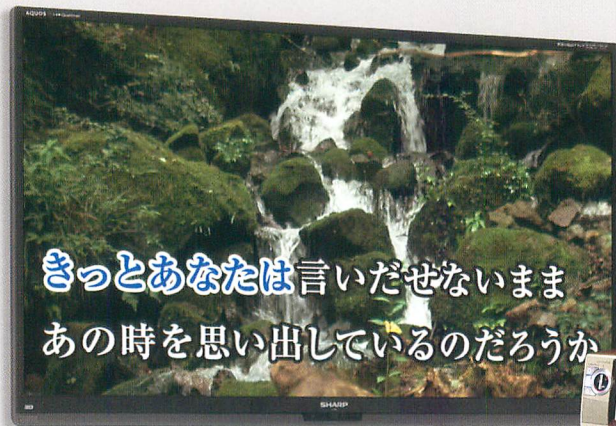

### 懐郷映像

昭和を中心とした懐かしい映像と  
音楽で思い出を振り返り、記憶を  
呼び起こすことができます。

### 懐メロで歌って踊ろう わくわく12ヵ月

懐かしの曲に独自の振り付けを施  
した、歌って踊れる音楽レクリ  
エーションコンテンツです。

※別途エルダー契約が必要となります。

見やすい大型モニターで、  
すべての人が楽しめる空間へ。

FREE DAMの魅力さをさらに広げる  
多彩なラインナップの組み合わせをおすすめします。