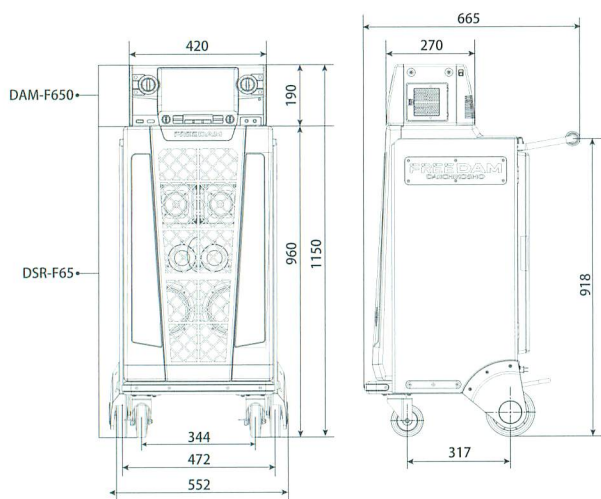

### ■LC-60Z5 AQUOS

商品コード:077944

- 寸法/重量:1,383(W)×888(H)×370(D)mm /  
37.5kg(スタンドを含む)
- 視野角:上下・左右176度

# Specifications

## FREE DAM

FREE DAM (DAM-F650+DSR-F65)

《本体(コマンダ+アンプ) DAM-F650》

商品コード:003110

《専用スピーカ内蔵ラック DSR-F65》

商品コード:003115

DAM-F650

- 外形寸法:420(W)×200(H)×270(D)mm
- 重量:6.8kg
- 電源電圧:AC100V 50/60Hz
- 消費電力:120W
- 定格出力:メイン/60W+60W(8Ω/ JEITA) 100W+100W(4Ω/ JEITA)、モニタ/4W
- HDD:320GB×2
- モニタスピーカ:2.5インチ×1
- 液晶モニタ:10.1インチワイドTFTフルカラータッチパネル
- 通信:ブロードバンド接続用/ネットワーク(100BASE-T)、一般公衆回線用/33.6kbps、28.8kbps(店舗電話と併用可能)
- AV:マイク入力2系統6端子(フロント、リア、ワイヤレス)、メイン入力1系統、音声入力ステレオ3系統(自動感度切替)、音声出力ステレオ3系統(音声出力、サブ出力、録音出力)、映像入力3系統、映像出力4端子1系統、映像出力D4端子1系統
- コントロール:ビルコインボックス、外部リモコン(2端子)、USB(フロント1端子)、CL2/3コントロール端子、シリアルコントロール、ネットワーク(100BASE-T)、ACアウトレット(連動1、非連動2)
- 音源:MIDI音源(同時発音数128)、MPEG Layer1、MPEG Layer2、MPEG Layer3、AAC、WMA
- 映像:MPEG1、MPEG2、MPEG4、H.264、WMV、HD
- エルダーコンテンツ:対応(別途エルダー契約が必要です。)
- 付属品:簡易リモコン

DSR-F65

- 外形寸法:552(W)×960(H)×665(D)mm
- 重量:40.0kg
- 内蔵スピーカ:6.5インチ×2、ツイータ3インチ×4
- ACアウトレット:非連動×6
- 収納可能機器:ワイヤレスシステムWITシリーズ/DW1000シリーズ/TDシリーズ、デンモク+PMC25、モデム
- 付属品:専用リモコンサテライト

赤外線ワイヤレスマイクロフォン

■TDM-600 / A(青)、B(橙)