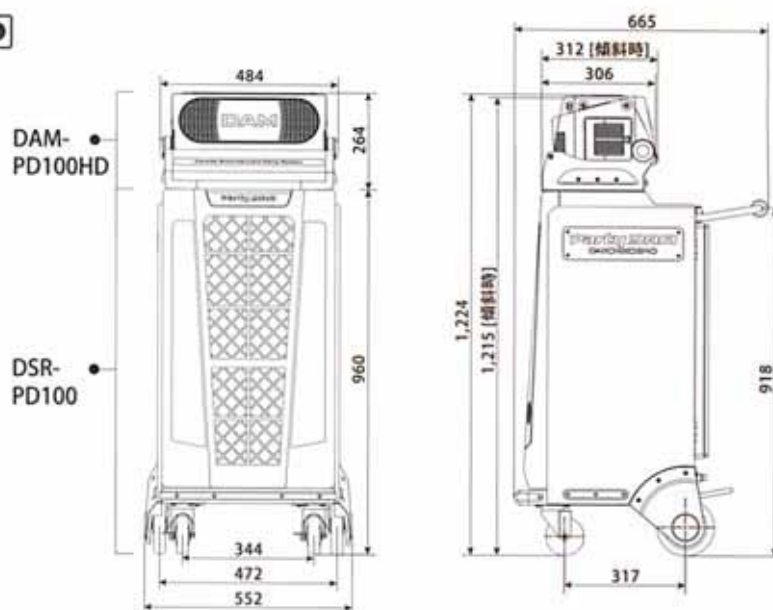

# Specifications

## Party DAM HD

Party DAM HD(DAM-PD100HD+DSR-PD100)

(本体(コマンド+アンプ)DAM-PD100HD)

商品コード:003130

(専用スピーカー内蔵ラック DSR-PD100)

商品コード:003135

DAM-PD100HD	
外形寸法	484(W)×274[265](H)×306[312](D)mm[傾斜時]
重量	11.3kg
電源電圧	AC100V 50/60Hz
消費電力	135W
定格出力	メイン/100W+100W(8Ω/JEITA)、モニタ/4W
液晶モニタ	10.1インチワイドTFTフルカラータッチパネル
モニタスピーカ	2.5インチ×1
HDD	500GB×2基
音源	MIDI音源(同時発音数128)、MPEG Layer1、MPEG Layer2、MPEG Layer3、AAC
映像	MPEG1、MPEG2、MPEG4、H.264
通信	ブロードバンド接続用=ネットワーク(100BASE-T)、一般公衆回線用=33.6kbps、28.8kbps(店舗電話と併用可能)
AV	マイク入力2系統6端子(フロント、リア、ワイヤレス)、メイン入力1系統、音声入力ステレオ3系統(自動感度切替)、音声出力ステレオ3系統(音声出力、サブ出力、録音出力)、映像入力3系統、映像出力1系統2端子、映像出力HDMI1系統2端子
コントロール	ビルコインボックス、外部リモコン(2端子)、USB(フロント1端子)、CL2/3コントロール、シリアル、コントロール、ネットワーク(100BASE-T)、ACアウトレット(連動1、非連動2)
オプション機器	デンモクiD、デンモク(PM300zB、PM200zB、PM200-DK)

DSR-PD100	
外形寸法	552(W)×960(H)×665(D)mm
重量	40.0kg
内蔵スピーカ	8インチ×2、ツイータ3インチ×2
ACアウトレット	非連動×6
収納可能機器	ワイヤレスシステムWITシリーズ/DW1000シリーズ/TDシリーズ、デンモク+PMC25、モナム
付属品	専用リモコンサテライト

※Party DAM HDは本体(DAM-PD100HD)と専用ラック(DSR-PD100)セットでの取り扱いとなります。