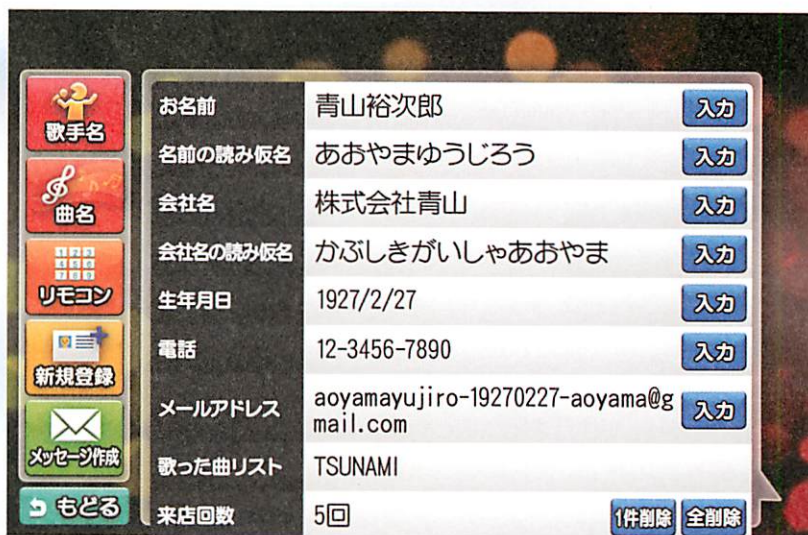

占いおみくじ

カラオケで占いおみくじが楽しめる!歌ったあとに運勢が占われます。

便利な簡易リモコン!

接客しながらお手元で、演奏中止やキー操作など遠隔操作できます。

*Cyber DAM HDに付属しています。

- スタート/やり直し
- 演奏中止
- DAM
- 採点
- テロップサイズ変更
- キー
- テンポ
- 消音
- 接待採点★★★
- ミュージック音量
- マイク音量

さらに、新登場の“SmartDAM”なら Cyber DAM HDがもっと便利になる!

SmartDAMオーナー様専用モード“ママさんデンモク”

お客さま情報をSmartDAM上で一元管理。

顧客管理機能

名前や年齢から、好きなお酒や歌唱履歴まで、お客さまの情報をSmartDAMで一元管理できる機能です。ケータイ等で撮影した写真をBluetooth機能で転送したり、本体搭載カメラを使用して顔写真を撮影することで、画像の登録も可能。これまでのデンモクにはなかった、オーナー様専用の顧客管理機能です。

[管理できるお客さま情報]

- 名前
- 連絡先
- 誕生日
- 好きなお酒(飲み方)
- 来店履歴
- 会社名
- 顔写真
- いままで歌った楽曲 etc.

誕生日や記念日のサプライズ演出に。

メッセージ表示

SmartDAMを使えば、お客さまの誕生日や昇進のお祝い画面を作成し、メインモニタに表示するなどのサプライズも可能です。

SmartDAMからお客さまへ、情報を一斉発信できる。

メール一斉送信

SmartDAM上でメールの作成&送信が可能。本体にメールアドレスを登録しているお客さまに、一斉に情報発信できます。