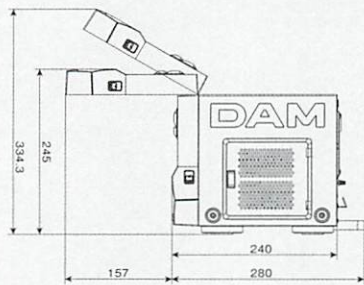

>>DAM-G100X

商品コード 003100

外形寸法	420(W)×207(H)×240(D)mm ※ケーブルガードを含むと280(D)mm
重量	11.0kg(HDD-B含む)
電源電圧	AC100V 50/60Hz
消費電力	45W
液晶モニタ	10.1インチワイドLEDバックライトタッチパネル
内蔵スピーカ	1W×1
HDD	2TB×2基
音源	MIDI音源(同時発音数128) MPEG Layer3, AAC
映像	H.264
通信	ブロードバンド接続用=ネットワーク(100BASE-T) 一般公衆回線用=33.6kbps(店舗電話と併用可能)
AV	マイク入力2系統6端子(フロント/リア/ワイヤレス) 音声入カステレオ3系統(自動感度切替) 音声出カステレオ3系統(音声出力/サブ出力/録音出力) 映像入力3系統 映像出力1系統(2端子) デジタル映像入力HDMI端子1系統 デジタル映像出力HDMI端子1系統(2端子)
コントロール	ビルコインボックス 外部リモコン(2端子) USB CL2/3コントロール シリアル コントロール ネットワーク(100BASE-T) ACアウトレット(連動1、非連動2)
付属品	簡易リモコン
オプション機器	SmartDAM、デンモクiDS、デンモク(PM300zB) 専用CDドライブ ビルコインボックス