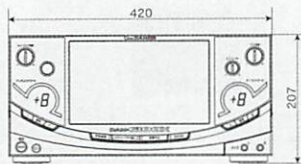

>>DAM-G100X

商品コード 003100

外形寸法	420(W)×207(H)×240(D)mm ※ケーブルガードを含むと280(D)mm
重量	11.0kg(HDD-B含む)
電源電圧	AC100V 50/60Hz
消費電力	45W
液晶モニタ	10.1インチワイドLEDバックライトタッチパネル
内蔵スピーカ	1W×1
HDD	2TB×2基
音源	MIDI音源(同時発音数128) MPEG Layer3, AAC
映像	H.264
通信	ブロードバンド接続用=ネットワーク(100BASE-T) 一般公衆回線用=33.6kbps(店舗電話と併用可能)
AV	マイク入力2系統6端子(フロント/リア/ワイヤレス) 音声入カステレオ3系統(自動感度切替) 音声出カステレオ3系統(音声出力/サブ出力/録音出力) 映像入力3系統 映像出力1系統(2端子) デジタル映像入力HDMI端子1系統 デジタル映像出力HDMI端子1系統(2端子)
コントロール	ビルコインボックス 外部リモコン(2端子) USB CL2/3コントロール シリアル コントロール ネットワーク(100BASE-T) ACアウトレット(連動1、非連動2)
付属品	簡易リモコン
オプション機器	SmartDAM、デンモクiDS、デンモク(PM300zB) 専用CDドライブ ビルコインボックス