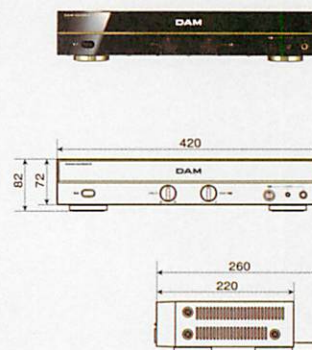

>> DAM-AD5000G

商品コード 003096

外形寸法	420 (W) × 82 (H) × 220 (D) mm ※ケーブルガードを含むと260 (D) mm
重量	4.0kg
電源電圧	AC100V 50/60Hz
消費電力	220W
定格出力	160W+160W (8Ω JEITA) / 240W+240W (4Ω JEITA)
入力端子	音声1系統2入力 (A・B) ※AとBに音声と同時に入力された時はミックスされます。
出力端子	プリ出力1系統 スピーカ出力1系統2端子 サブウーファ出力1系統 ヘッドホン出力 標準 (φ6.3mm) 1系統 / ミニ (φ3.5mm) 1系統
その他	音声切替スイッチ: [E/W] 音声調整 (マスター音量: 1ヶ、バランス: 1ヶ、ヘッドホン音量: 1ヶ) ACアウトレット (連動2、非連動1)

第一興商
ホームページアドレス

www.dkkaraoke.co.jp (オフィシャルHP)
www.clubdam.com (カラオケ総合情報サイト)

※別途情報利用料が必要となります。

- ■仕様、外觀およびコンテンツは改良のため予告なく変更することがありますのでご了承ください。 ■写真・画像は実際の製品と異なる場合がございます。
- ■画面はハメコミ合成となります。 ■配信曲数および配信スケジュールは、予告なく変更される場合があります。
- ■このカタログの色調は印刷等の関係により実物と異なることがありますのでご了承ください。 ■このカタログの写真を無断で転載することを禁じます。
- ■お店などでカラオケにより音楽を利用する場合は、あらかじめ一般社団法人日本音楽著作権協会 (JASRAC) の許諾を得る必要があります。
- ■FeliCaは、ソニー株式会社の登録商標です。FeliCaは、ソニー株式会社が開発した非接触ICカードの技術方式です。FCは、フェリカネットワークス株式会社の商標です。

このカタログの記載内容は2012年10月現在のものです。

[お問い合わせ](#)